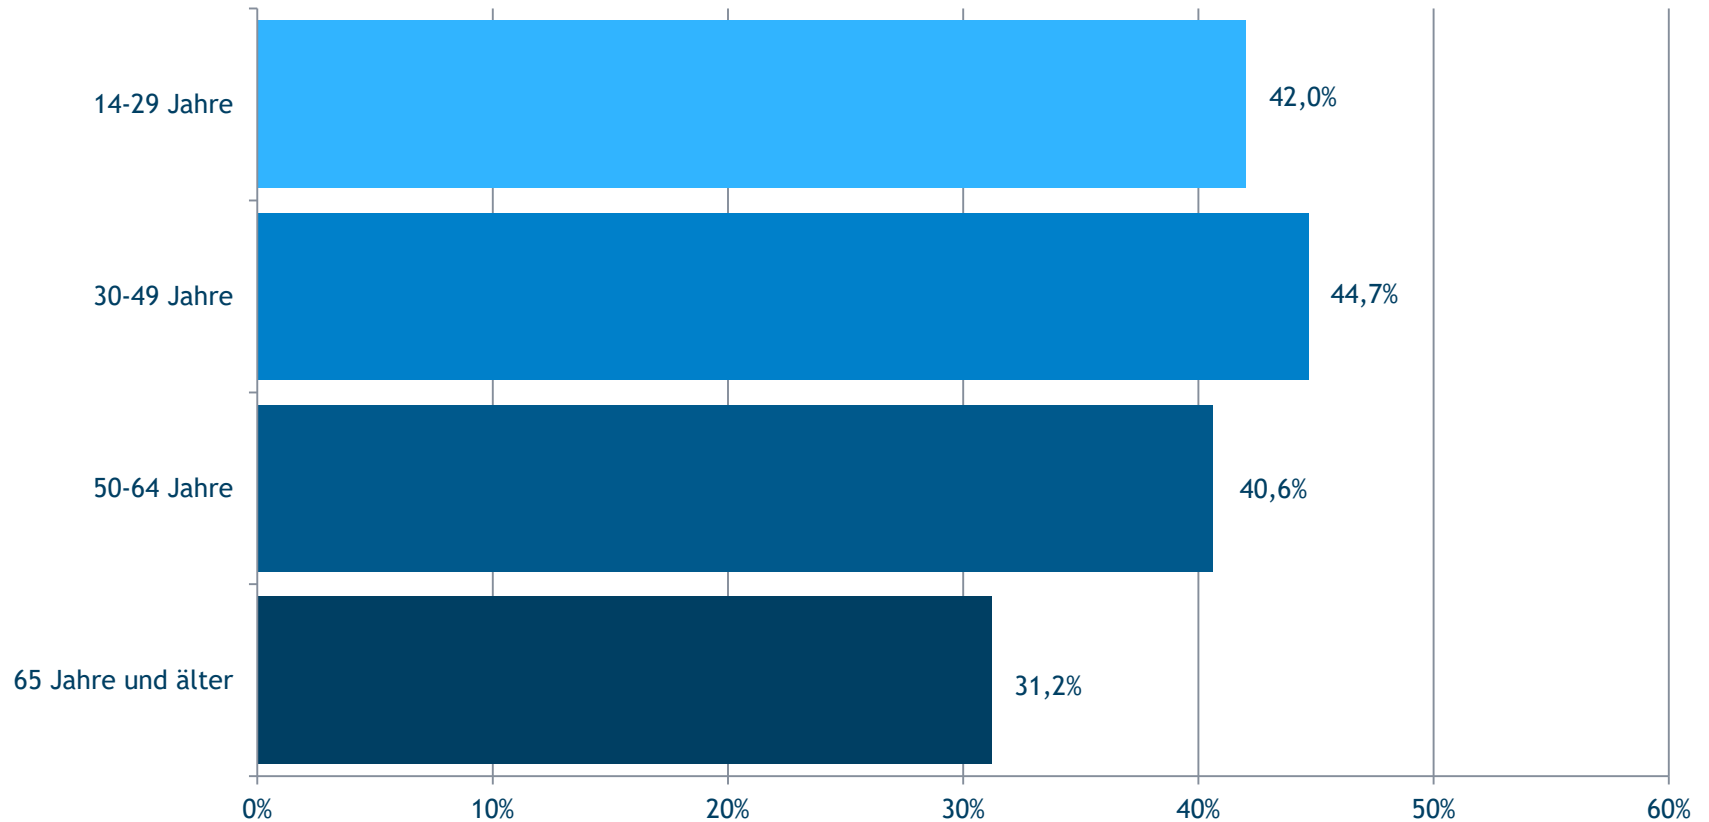

# Engagementquote (im Zeitvergleich)

**40 %**

der Deutschen über 14  
Jahren sind freiwillig  
engagiert

**Jede\*r Dritte,**  
der/die sich zurzeit nicht  
engagiert, wäre zu einem  
**Engagement bereit.**

# Engagementbereiche

# Engagementquote (nach Geschlecht)

Engagementquote  
gesamt: 39,7%

- Frauen
- Männer

# Engagementquote (nach Alter)