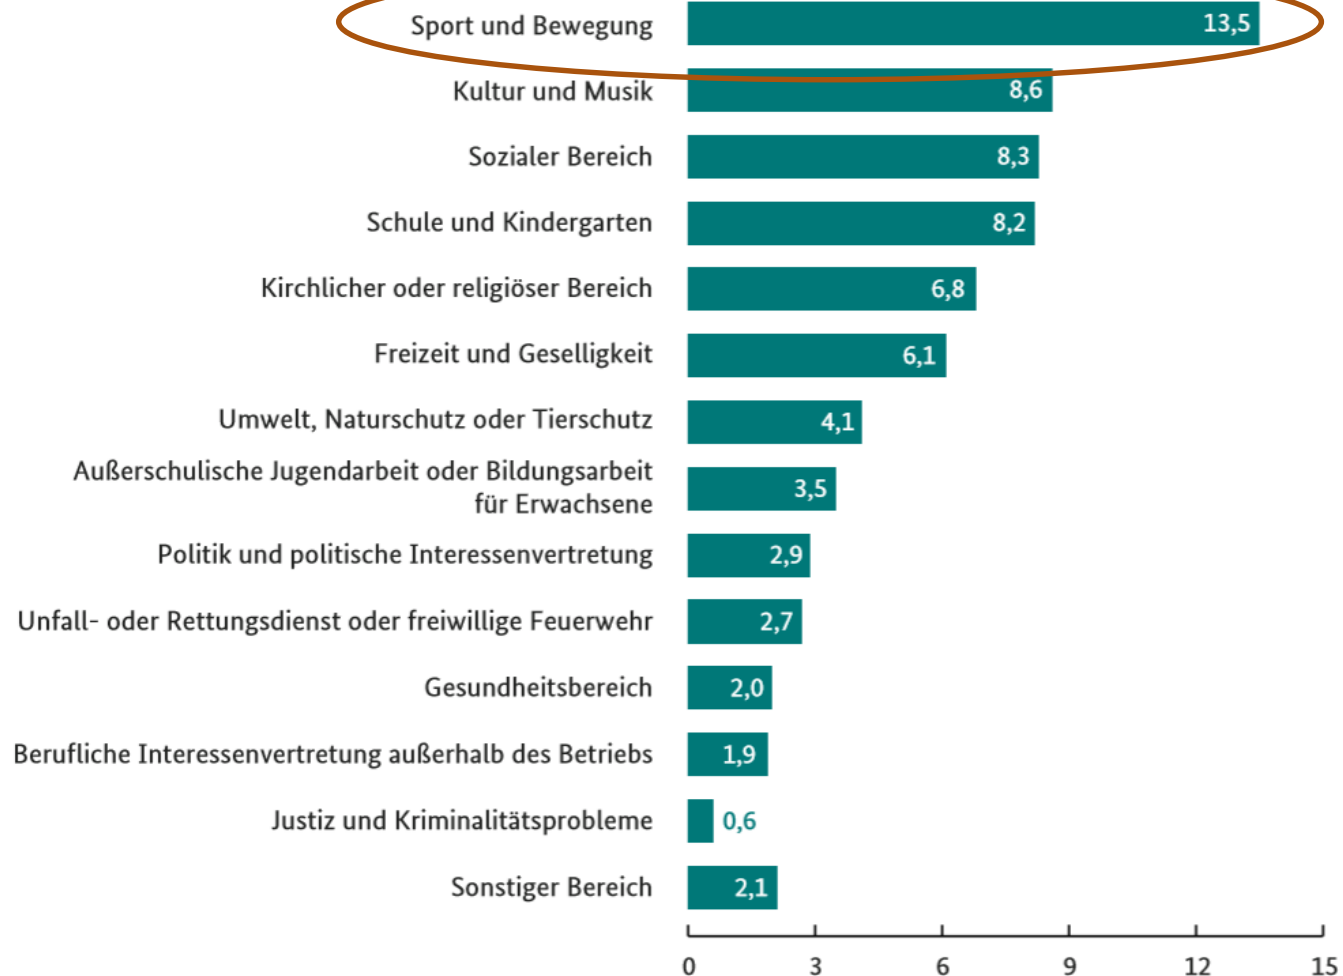

# Freiwilligensurvey: Engagement im Zeitvergleich

# Engagementquote (im Zeitvergleich)

**40 %**

der Deutschen über 14  
Jahren sind freiwillig  
engagiert

**Jede\*r Dritte,**  
der/die sich zurzeit nicht  
engagiert, wäre zu einem  
**Engagement bereit.**

# Engagementbereiche

# Engagementquote (nach Geschlecht)

Engagementquote  
gesamt: 39,7%

- Frauen
- Männer