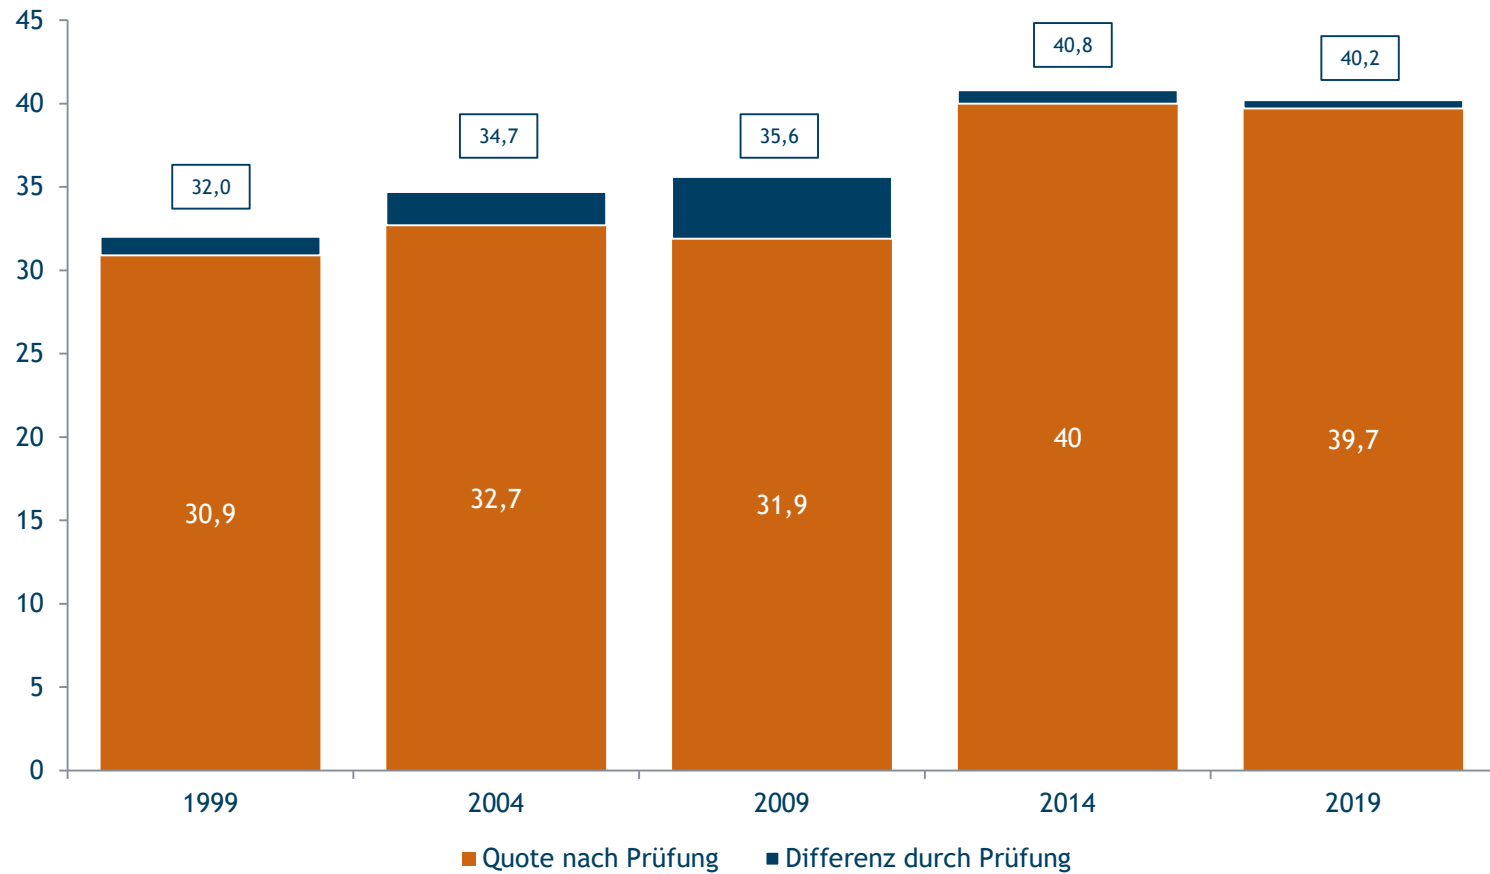

# Engagementquote (im Zeitvergleich)

akademie für  
ehrenamtlichkeit  
deutschland

# Freiwilligensurvey: Engagement im Zeitvergleich

# Engagementquote (im Zeitvergleich)

**40 %**

der Deutschen über 14  
Jahren sind freiwillig  
engagiert

**Jede\*r Dritte,**  
der/die sich zurzeit nicht  
engagiert, wäre zu einem  
**Engagement bereit.**