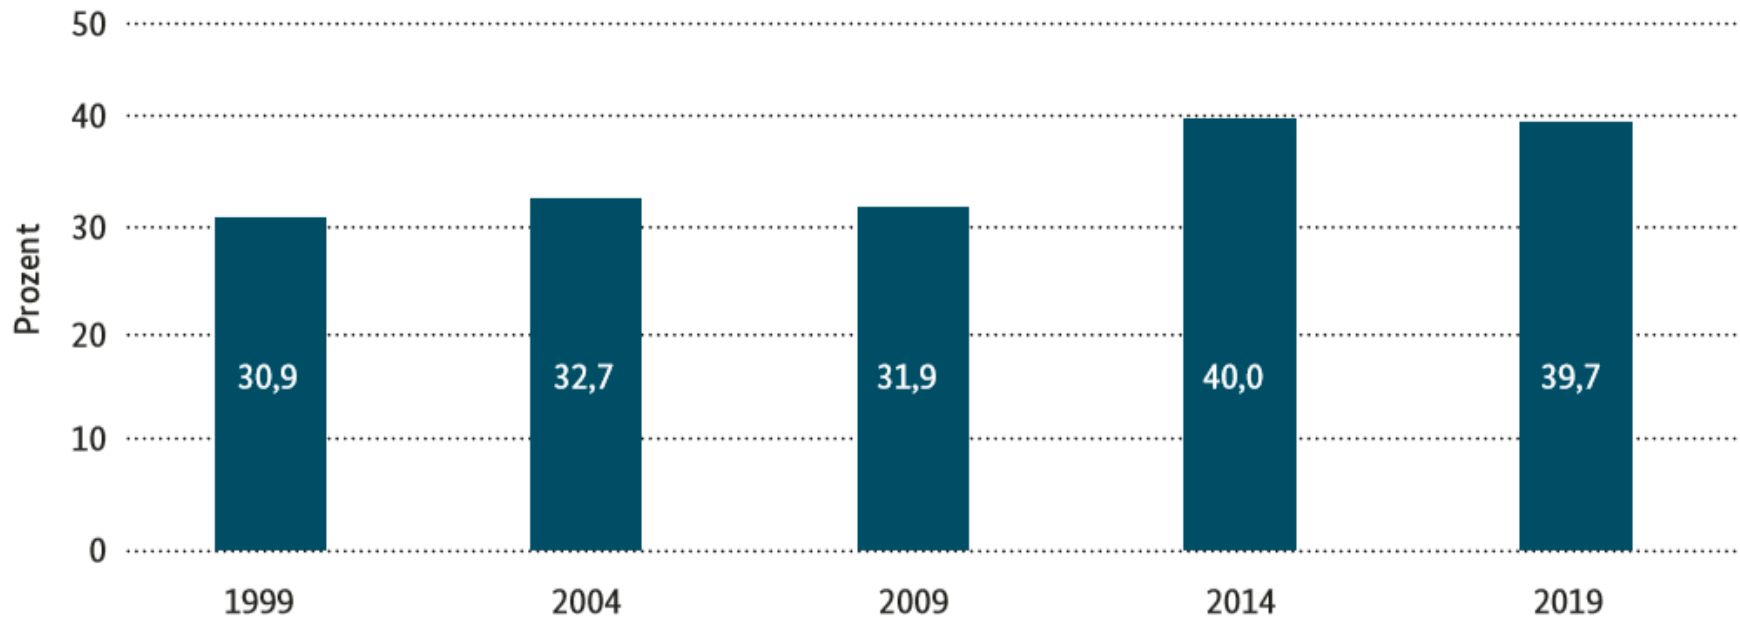

# Engagementquote (im Zeitvergleich)

akademie für  
ehrenamtlichkeit  
deutschland

# Freiwilligensurvey: Engagement im Zeitvergleich

# Engagementquote (im Zeitvergleich)

**40 %**

der Deutschen über 14  
Jahren sind freiwillig  
engagiert

**Jede\*r Dritte,**  
der/die sich zurzeit nicht  
engagiert, wäre zu einem  
**Engagement bereit.**