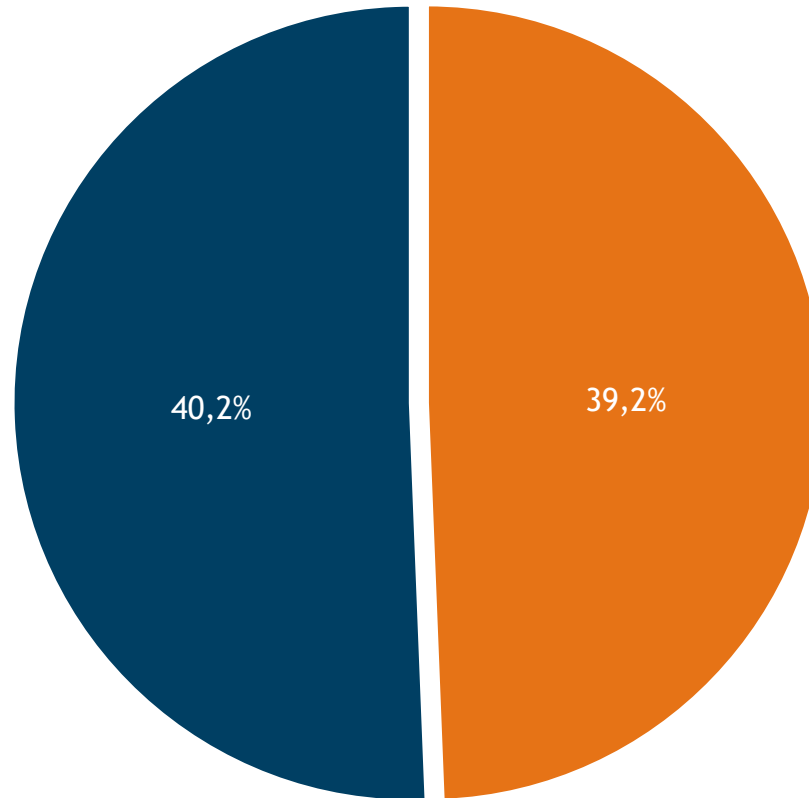

Engagementquote (nach Geschlecht)

Engagementquote
gesamt: 39,7%

- Frauen
- Männer