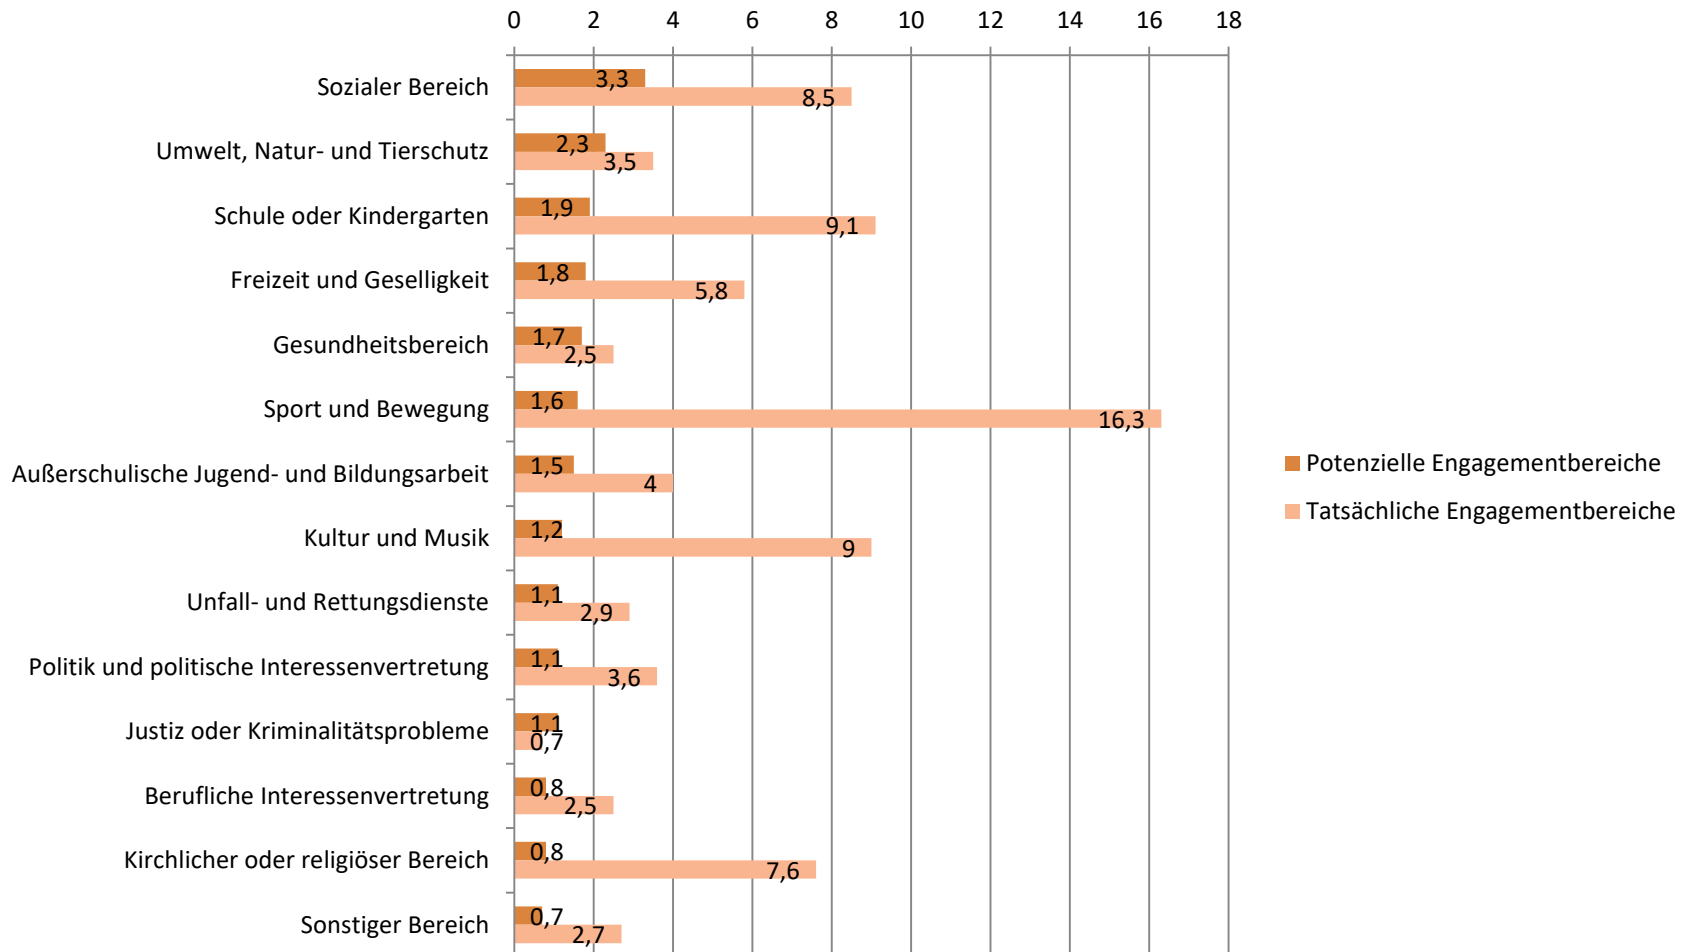

Interesse potenzieller Engagierter an Bereichen